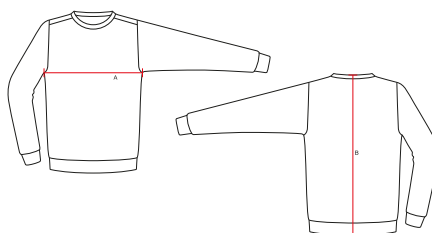

SCHEMA / Scheme

COLORI / Colors

Blu
BLUE

Grigio
GREY

Rosso
RED

Royal
ROYAL

Nero
BLACK

PERSONALIZZAZIONI / Customizations

RICAMO
embroidery

TRANSFER
transfer

SERIGRAFIA
serigraphy